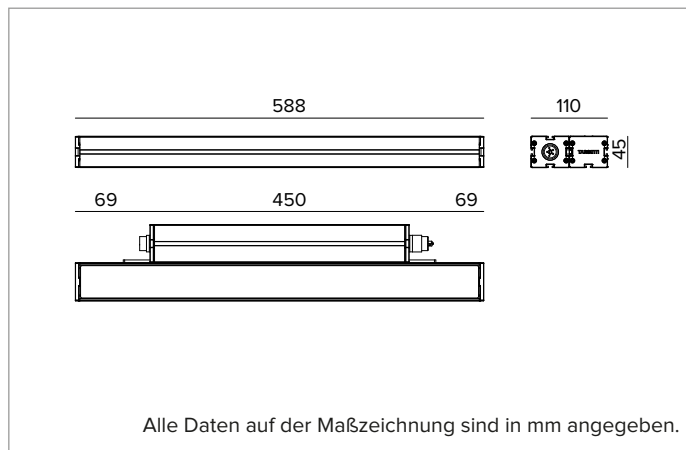

E0542GFL840ELFW | JEDI NOVA 55 Strahler Side Box

Linearer ausrichtbarer LED-Einbaustrahler

	4000K	H(m)	D1(m)	D2(m)	E _{max} (lx)		
	Ra80	10°	38°				
	Fixture Power	35W	1	0.17	0.70	22627	
	Source Flux	4798lm	2	0.34	1.39	5657	
	Fixture Flux	3688lm	3	0.51	2.09	2514	
	Efficacy	105lm/W	4	0.69	2.79	1414	
TS2099	I _{max} =4716cd/klm	I _{max}	22627cd	5	0.86	3.48	905

MECHANISCHE MERKMALE

Gehäuse aus eloxiertem extrudiertem Aluminium 15µ. Flache Abdeckung aus 5mm dickem extra klarem Glas. Gehäuse, dessen Ausrichtung gegenüber der Installationsfläche durch zusätzliche Halterungen variiert werden kann.
Farbe und Oberfläche: Florentinweiß
Abmessungen: L=588mm
Gewicht: 3,2Kg
Version: STANDARD
Schutzart: IP66,IP67,IP68,IP69
Mechanische Belastbarkeit: IK07